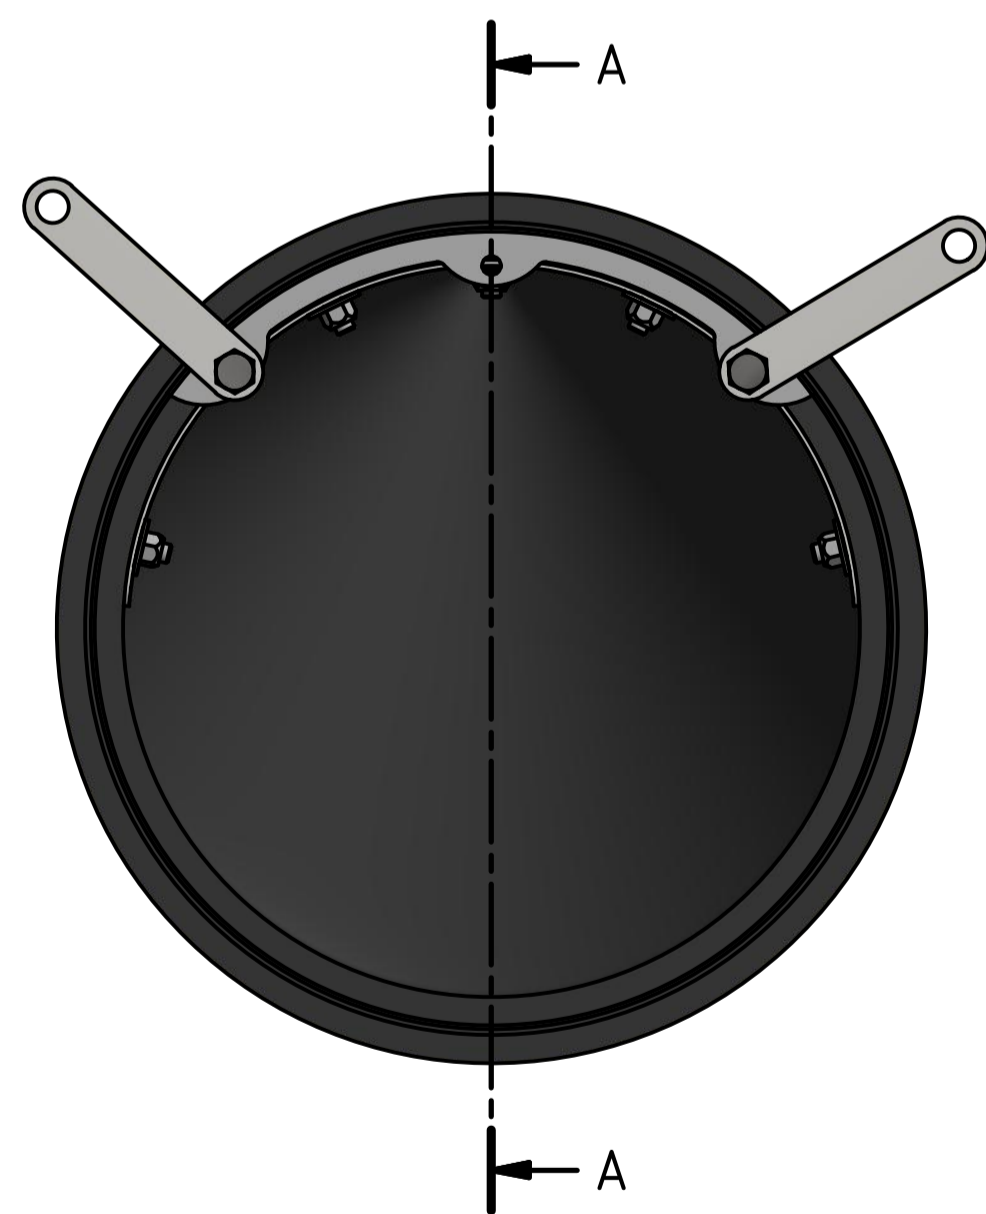

MTA Waterproducts GmbH		Maßstab 1:2	
Projekt: MwStop			
DN225 Assembly short			
Baugruppe: DN225		1	
		A1	
Titel	Änderungen	Datum	Name