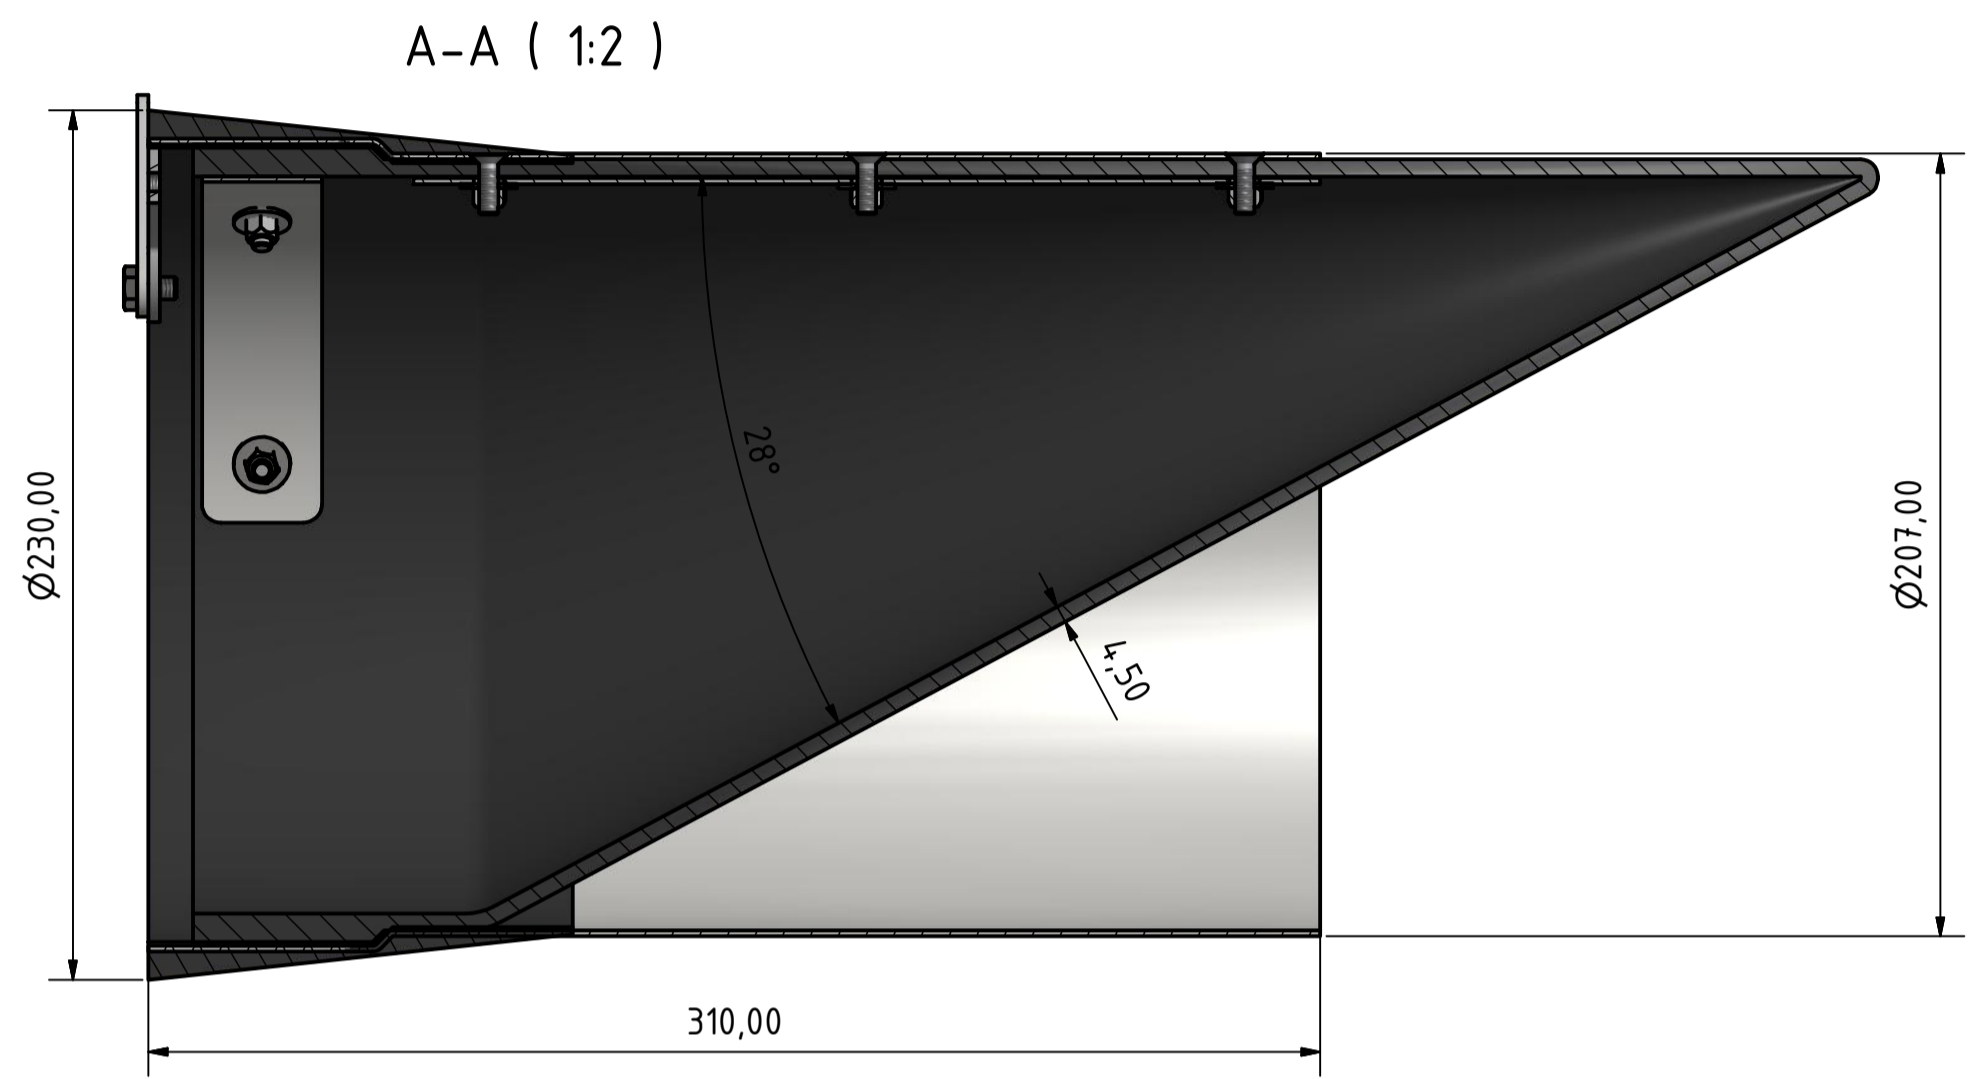

MTA Waterproducts GmbH		Maßstab 1:2	
Projekt: MwStop			
DN225 Assembly short			
Baugruppe: DN225		1	
		A1	
Titel	Änderungen	Datum	Name